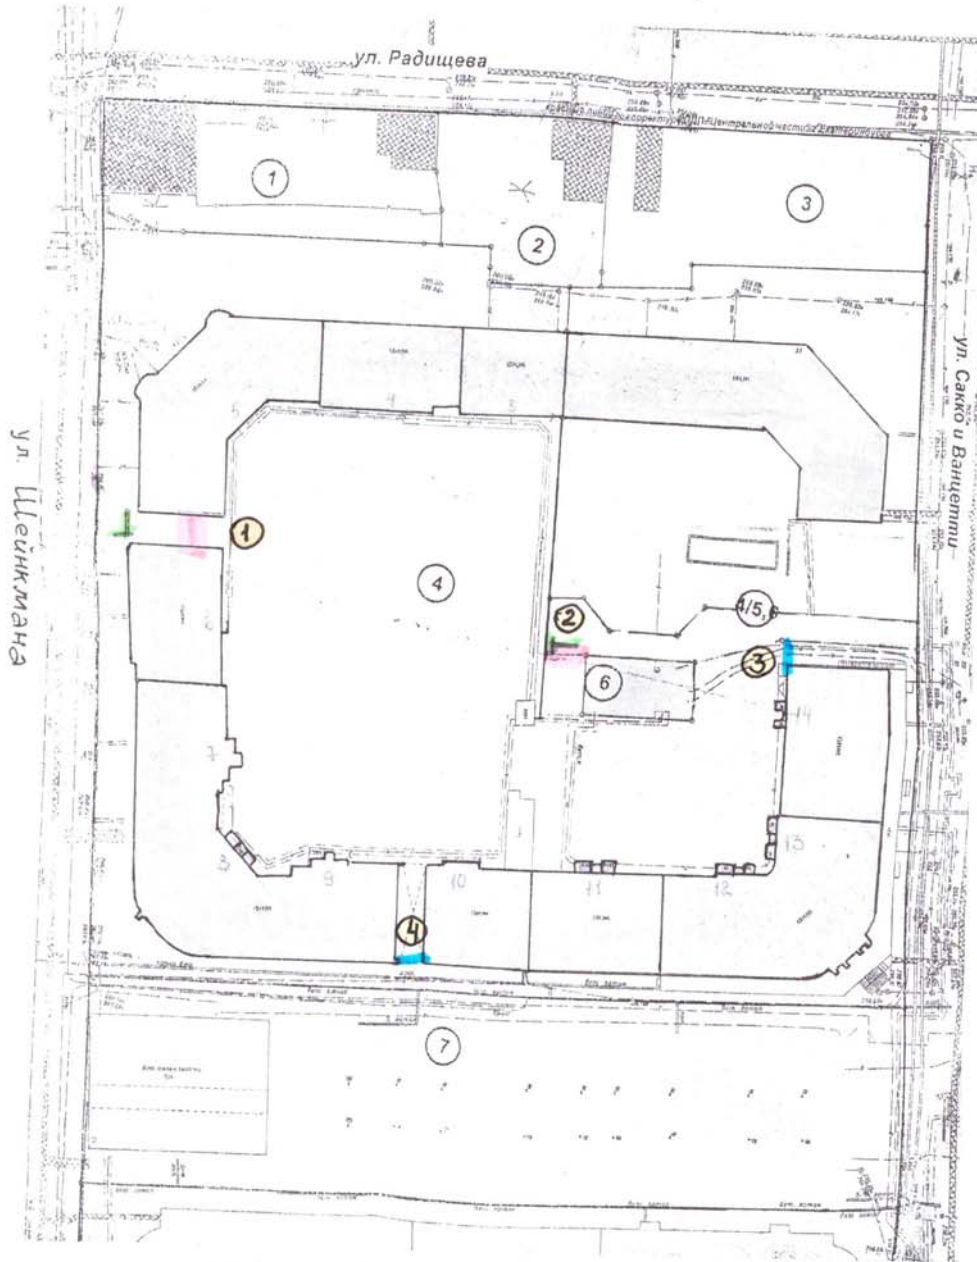

Схема

установки распашных ворот с калиткой со стороны ул. Шейнкмана при въезде на верхнюю дворовую территорию и распашных ворот со стороны ул. Сакко и Ванцетти при въезде на нижнюю дворовую территорию МКД Радищева, 33 в г Екатеринбург

КПП

- 1 – Ворота со стороны ул Шейнкмана
- 2 – Ворота со стороны ул Сакко и Ванцетти
- 3 – Существующая калитка со Стороны ул Сакко и Ванцетти
- 4 – Существующая калитка с выходом на «пешеходную зону»